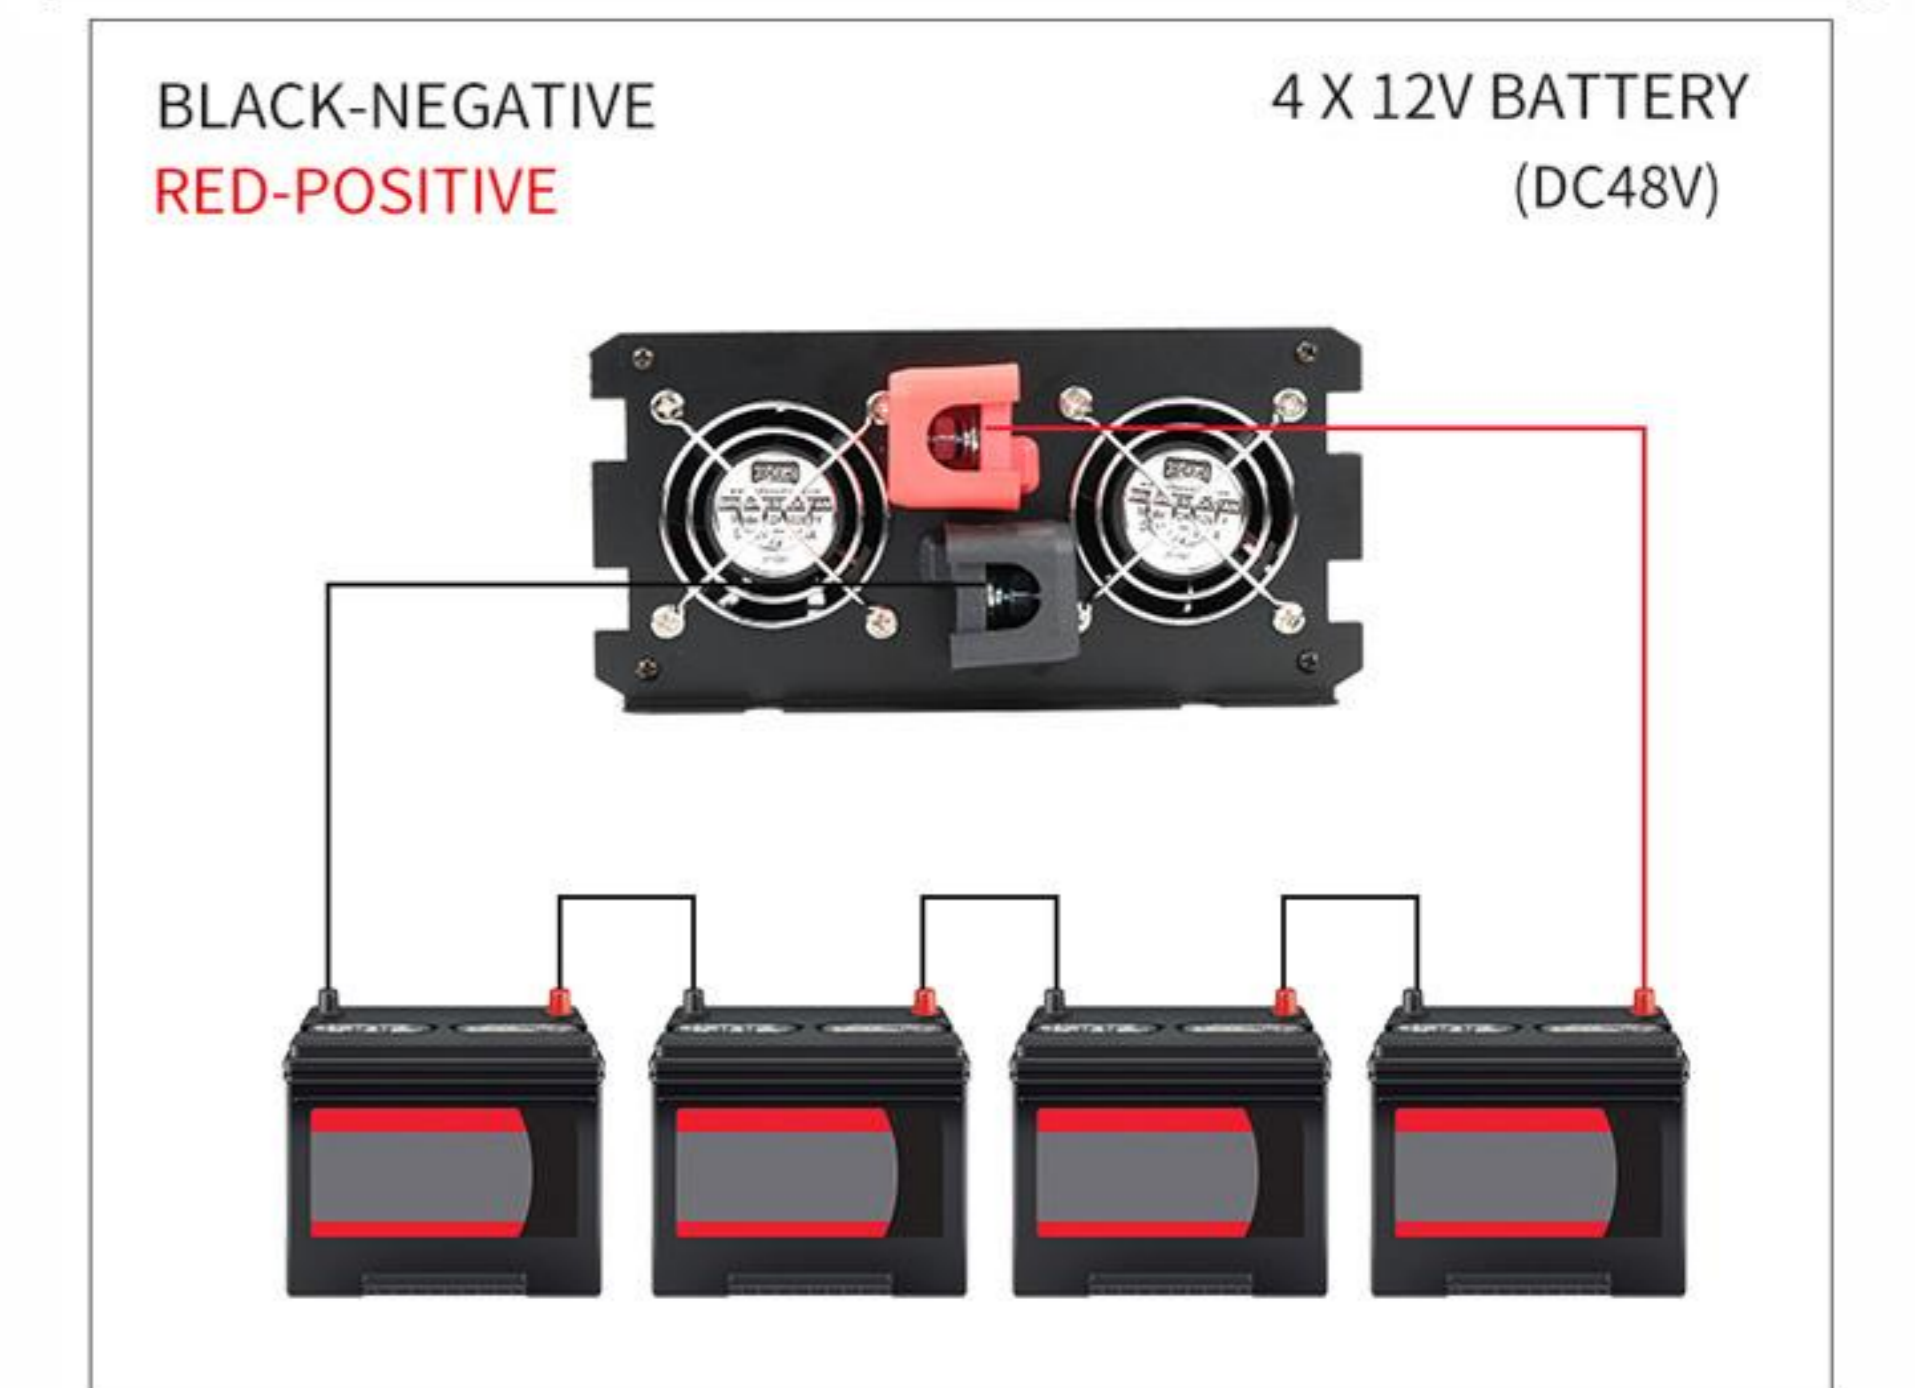

CONNECTION