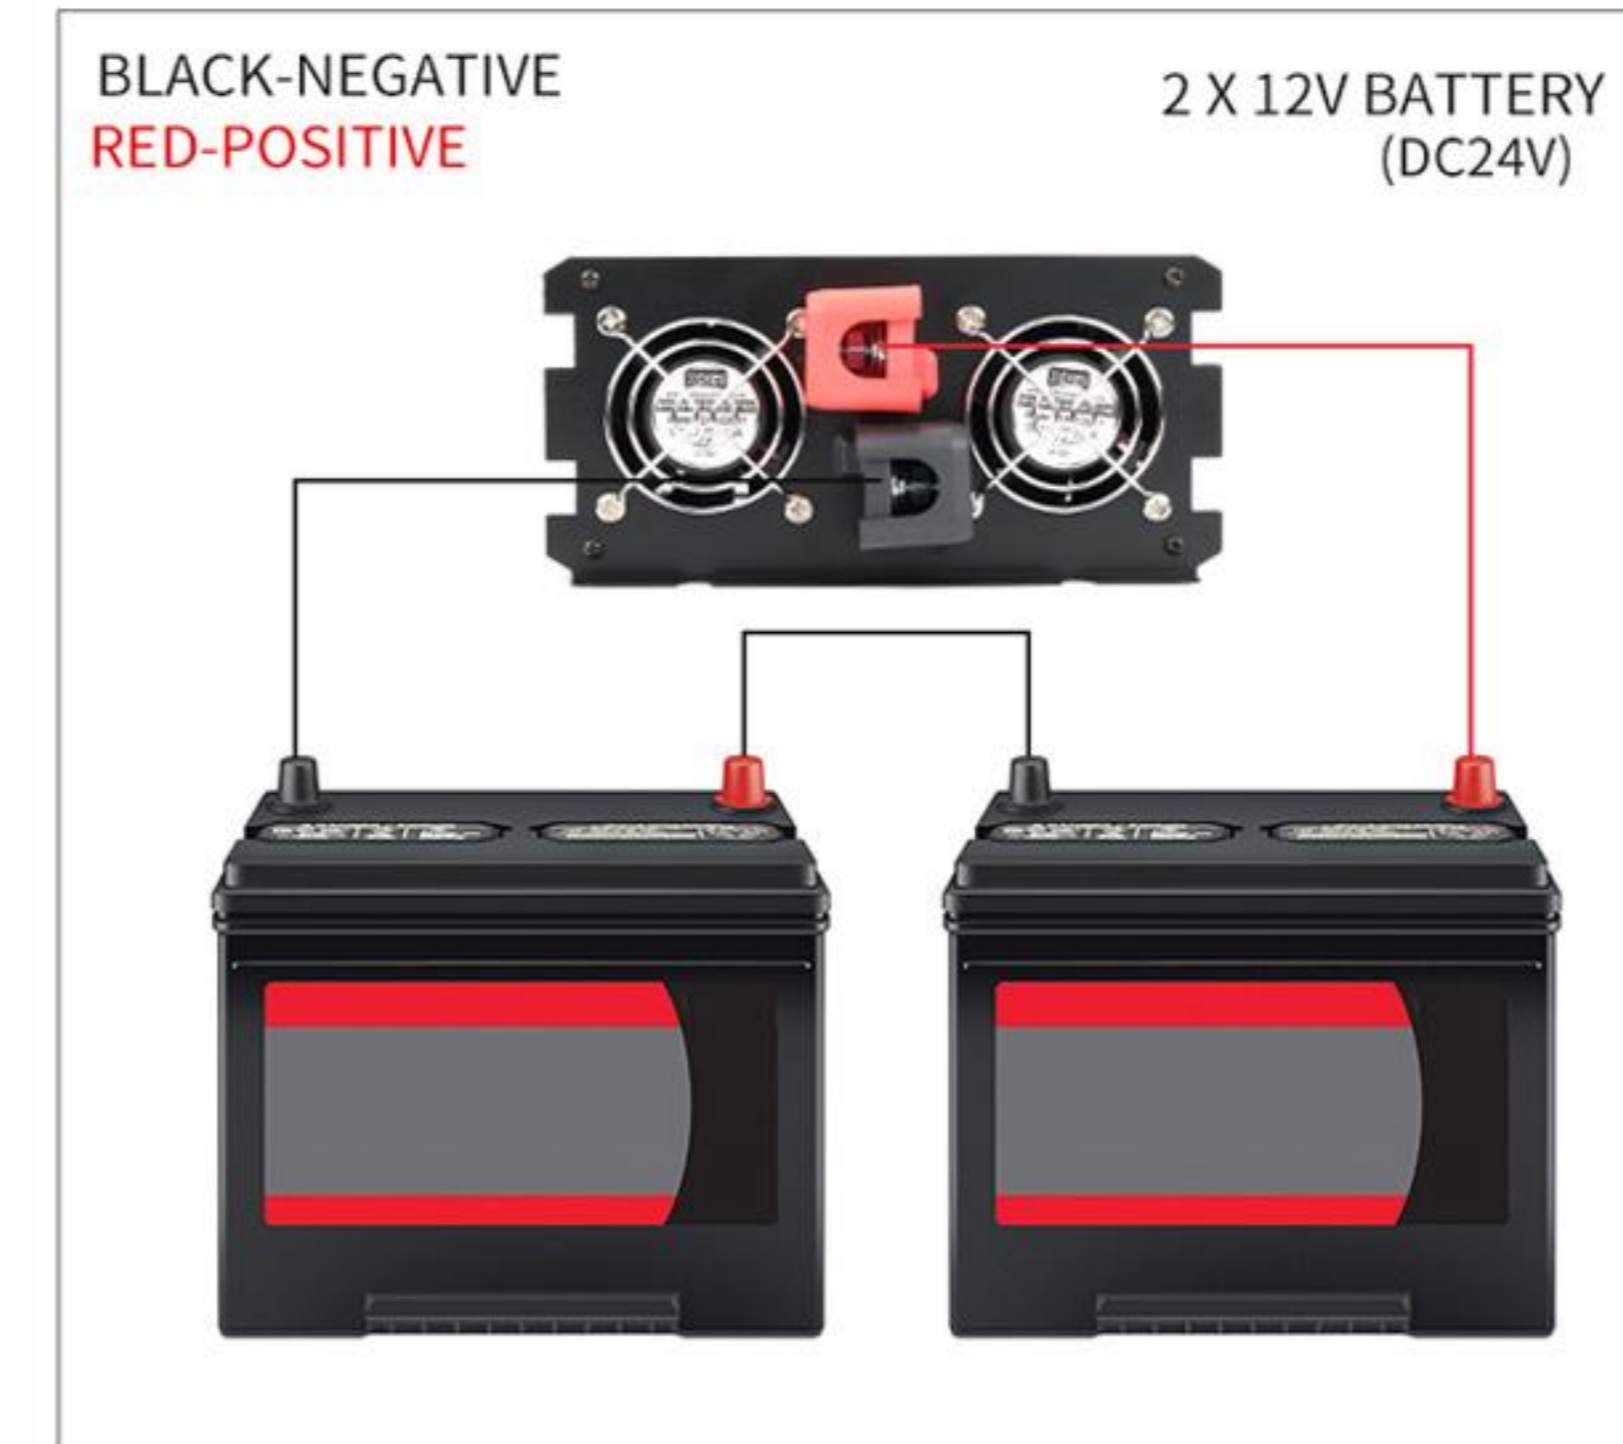

CONNECTION