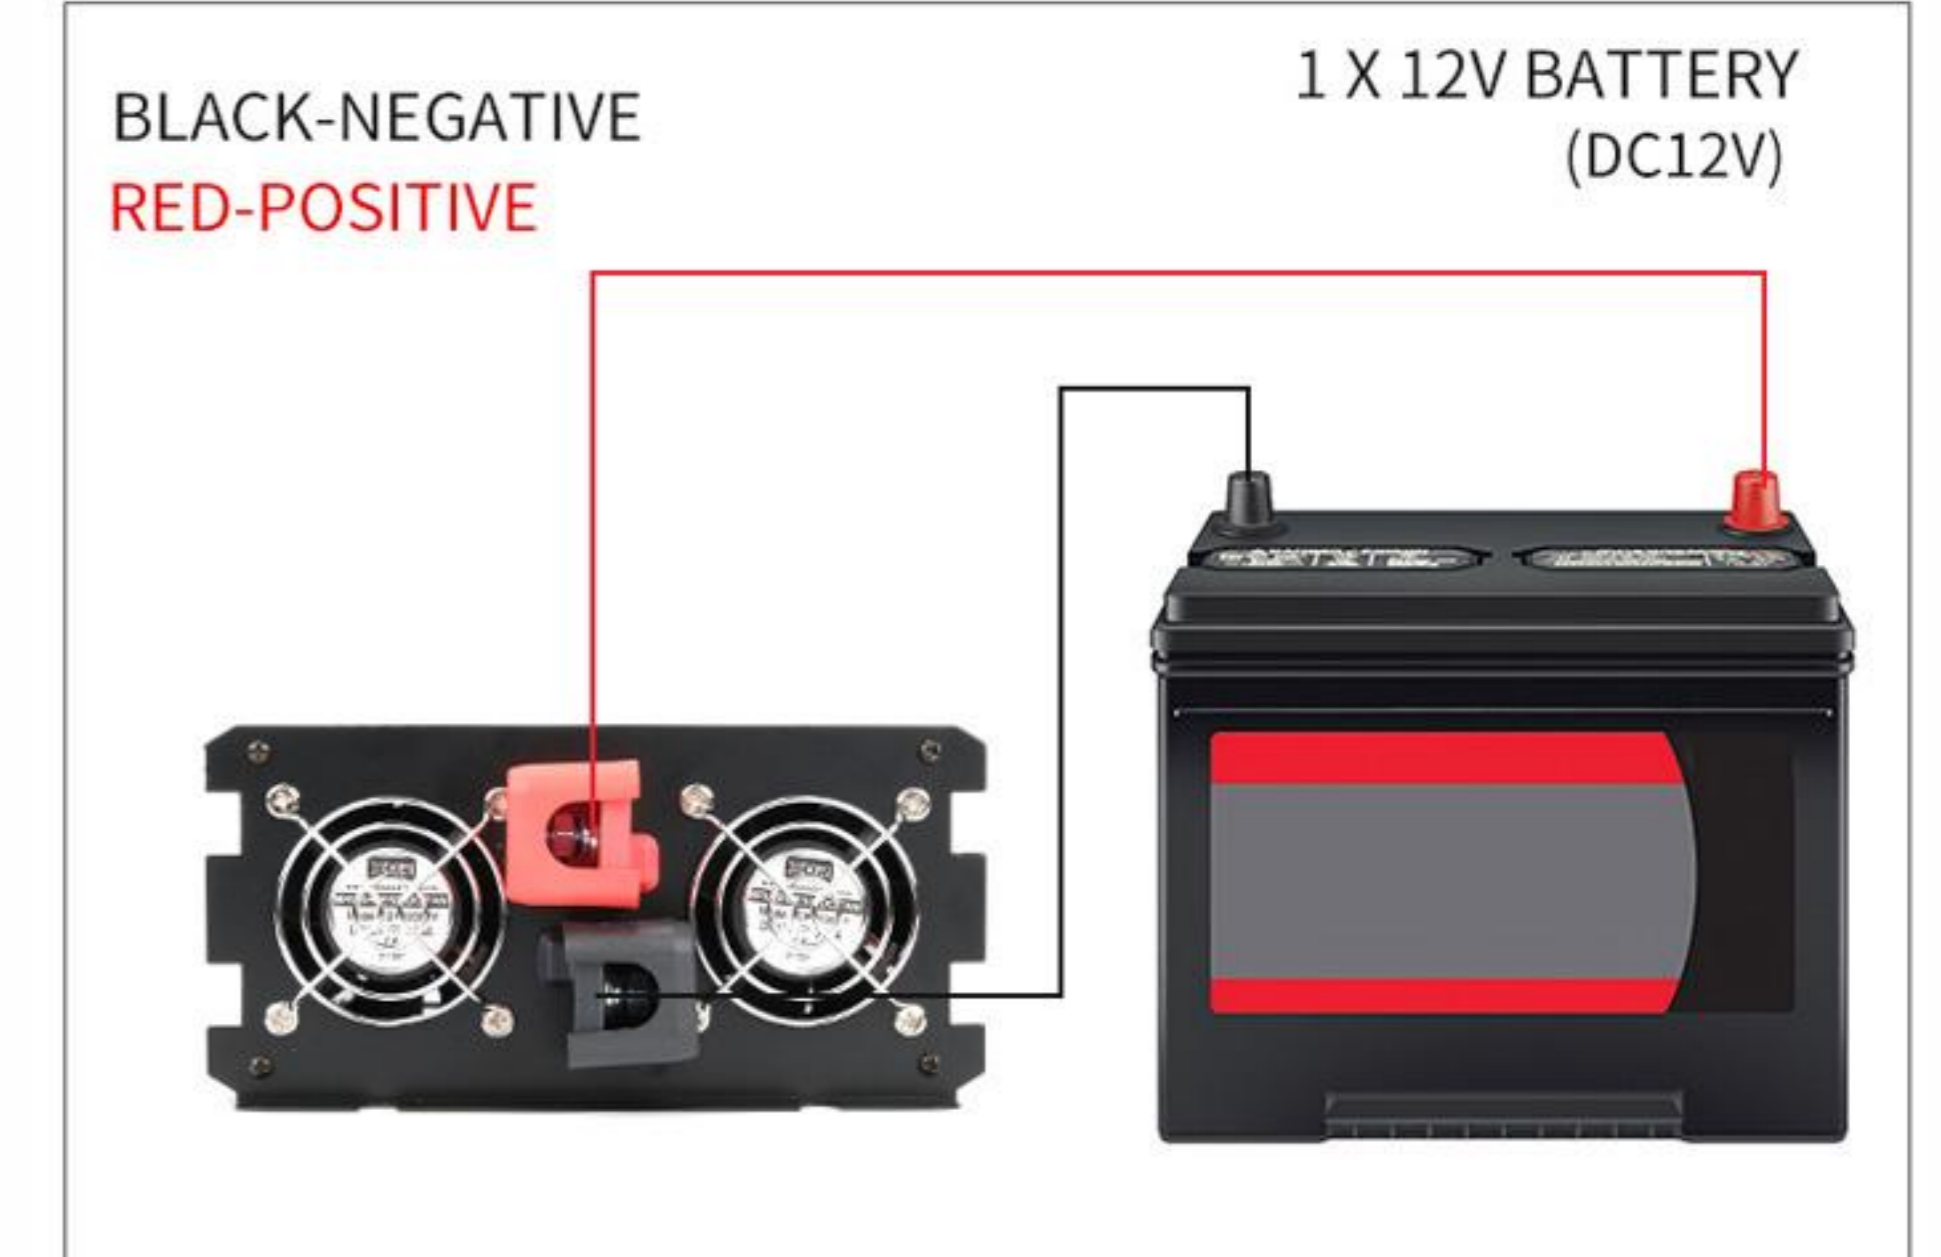

CONNECTION